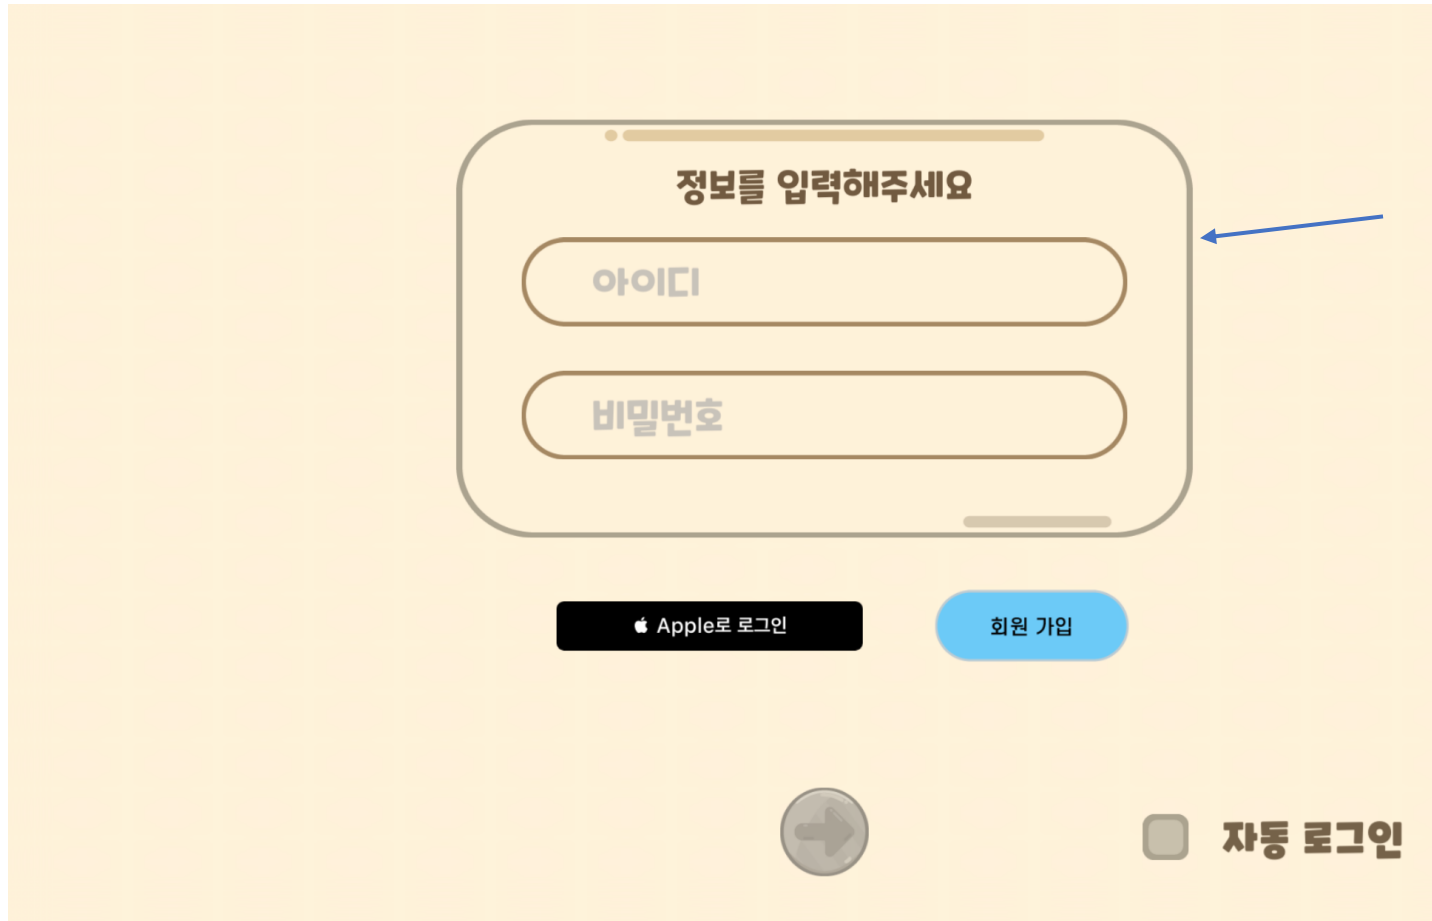

야미 학습자 추가

만들어진 학습자의 수보다 등록된
이용권(유료구매, 쿠폰 포함)이 있을 경우 추가로
학습자를 만들 수 있는 버튼이 생깁니다.
클릭하셔서 학습자를 추가합니다.

야미 학습자 추가 (구매상품 선택)

학습자 등록

구매 상품

선택

이벤트 쿠폰

학습자 아이디

아이디

중복확인

등록하신 쿠폰이름이 보입니다. 쿠폰을 선택해주세요.

새로운 학습자를 추가할 때 구매상품을 선택하시면 등록된 쿠폰이나 유료결제 상품의 리스트가 뜹니다. 그 중에서 선택하시고 등록을 마치시면 쿠폰의 이용이 가능합니다.

야미 앱 이용하기

- 야미 앱에 로그인하는 2가지 방법

1. 학부모 로그인

학부모 아이디로 로그인하시면 학부모 밑에 학습자를 선택하셔서 로그인하실 수 있습니다. 다음 페이지 참조해주세요.